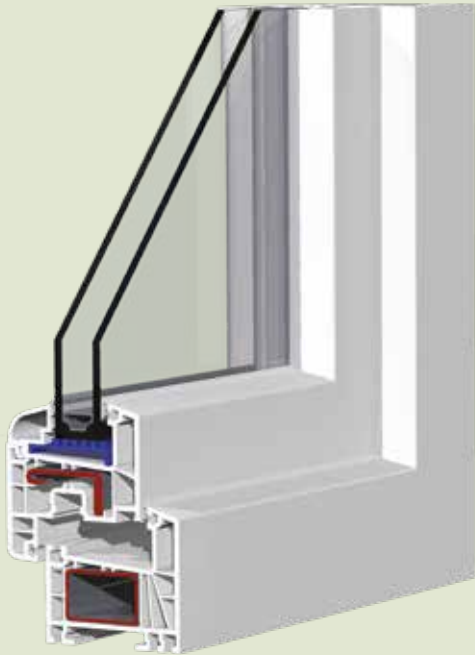

Battement central

Elégance 80

Ouvrant galbé à 5 chambres

option poignée centrée

Uw jusqu'à 1.4 Wl(m².k)
Double Vitrage 4.20.4 FE + Argon

Uw jusqu'à 1.1 Wl(m².k)
Triple Vitrage 4.16.4.16.4 FE + Argon

Option battement poignée centrée

Laiton

Autres couleurs nous consulter. Largeur 26mm (sauf laiton 10mm)

LA SÉCURITÉ

Renforcez vos fenêtres,
optez pour le KIT SECURITE

Poignée Secustik
avec blocage de rotation

+

Gache sécurité

+