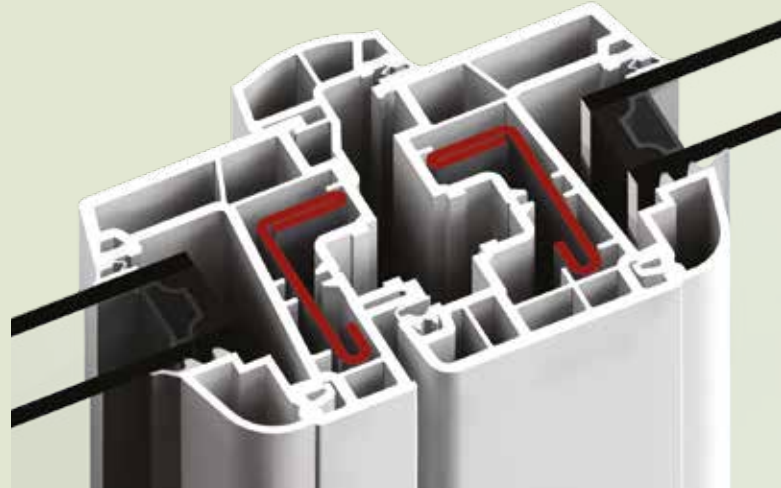

Battement central

Elégance 80

Ouvrant galbé à 5 chambres

option poignée centrée

Uw jusqu'à 1.4 Wl(m².k)
Double Vitrage 4.20.4 FE + Argon

Uw jusqu'à 1.1 Wl(m².k)
Triple Vitrage 4.16.4.16.4 FE + Argon

Option battement poignée centrée

Laiton

Autres couleurs nous consulter. Largeur 26mm (sauf laiton 10mm)

LA SÉCURITÉ

Renforcez vos fenêtres,
optez pour le KIT SECURITE

Poignée Secustik
avec blocage de rotation

+

Gache sécurité

+