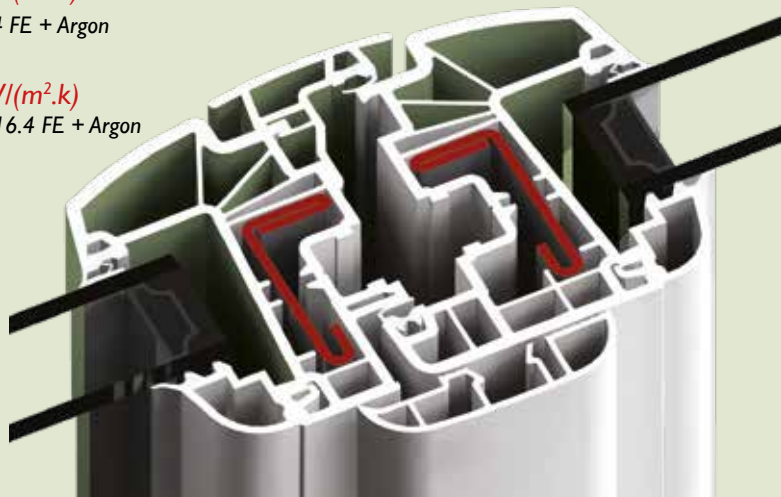

Battement central

Elégance 80

Ouvrant galbé à 5 chambres

option poignée centrée

Uw jusqu'à 1.4 Wl(m².k)
Double Vitrage 4.20.4 FE + Argon

Uw jusqu'à 1.1 Wl(m².k)
Triple Vitrage 4.16.4.16.4 FE + Argon

Option battement poignée centrée

Laiton

Autres couleurs nous consulter. Largeur 26mm (sauf laiton 10mm)

LA SÉCURITÉ

Renforcez vos fenêtres,
optez pour le KIT SECURITE

Poignée Secustik
avec blocage de rotation

+

Gache sécurité

+