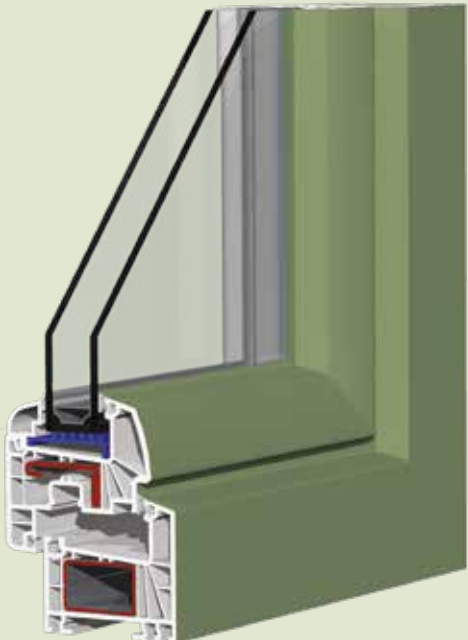

Battement central

Elégance 80

Ouvrant galbé à 5 chambres

option poignée centrée

Uw jusqu'à 1.4 Wl(m².k)
Double Vitrage 4.20.4 FE + Argon

Uw jusqu'à 1.1 Wl(m².k)
Triple Vitrage 4.16.4.16.4 FE + Argon

Option battement poignée centrée

Laiton

Autres couleurs nous consulter. Largeur 26mm (sauf laiton 10mm)

LA SÉCURITÉ

Renforcez vos fenêtres,
optez pour le KIT SECURITE

Poignée Secustik
avec blocage de rotation

+

Gache sécurité

+