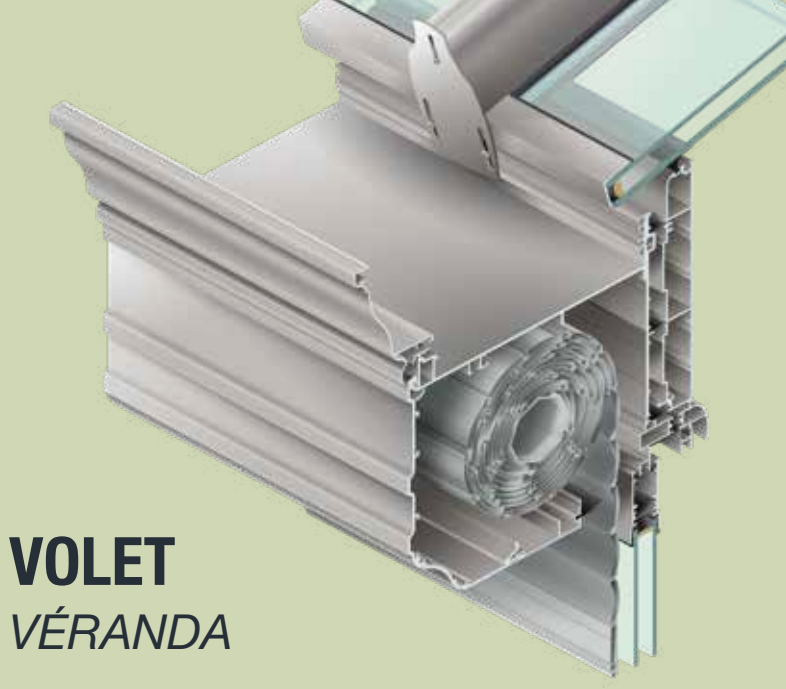

VOLET ROULANT aluminium

Volet à lames
aluminium pour
s'harmoniser à
tous les styles
d'habitat

Motorisation et
commande radio
pour plus de
confort

RENOBLOC

pour la rénovation

Type PC
Coffre à pan coupé

Type QR
Coffre à quart de rond

*S'harmonise avec tous styles d'habitat.
Participe à l'ocultation et à la protection
des fenêtres existantes.*

TRADITIONNEL

pour le neuf

*Volet traditionnel monté dans un coffre
tunnel isolant.
Pas de coffre visible, tout est intégré
dans la maçonnerie.*

VISTABOX

pour le neuf et la rénovation

*Le volet est intégré à la menuiserie.
Coffre en PVC double paroi alvéolaire
avec isolation thermique renforcée.*

VOLET VÉRANDA

MOUSTIQUAIRE INTÉGRÉE

KIT SOLAIRE

*pour une meilleure
gestion de l'énergie*